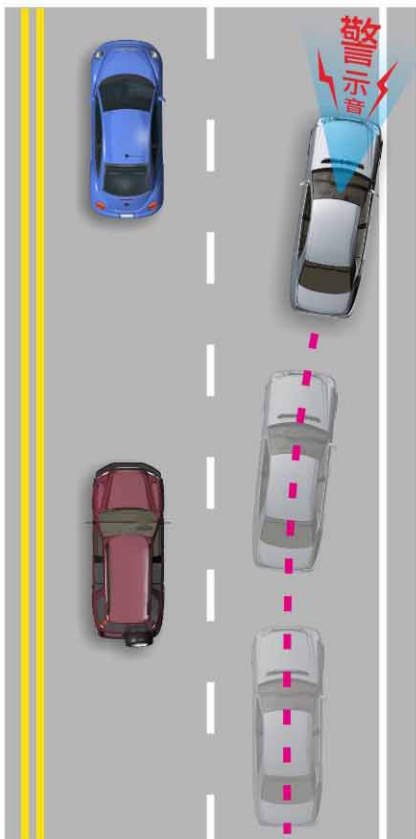

整合式行車安全輔助系統

前車防撞、車道偏移與行人偵測警示系統

CHIMEI
MOTOR

奇美車電股份有限公司
www.chimei-motor.com

產品特點

- 本模組集成攝像頭 / 辨識主機 / LED警示開關 / speaker 於一體。
- 系統正常運作時之狀態指示燈為藍燈恆亮。
- 系統出現異常而無法正常運作之狀態指示燈為黃燈恆亮。

產品規格

產品尺寸	86×122×45mm
輸入電壓	DC8V ~36V
輸入電流	<1A
操作溫度	-40~105°C
鏡頭模組	CMOS
數位格式	720p
光學格式	1/3"+5G
動態範圍	115dB
鏡頭視角	D53° ×H42° ×V32°

產品功能

- 前車防撞警示系統 (FCW) :
本車與前方車輛未保持適當安全距離時，當有碰撞風險時藍色警示燈閃爍，並發出警報音^I。
- 車道偏移警示系統 (LDW) :
當車輛未打方向燈或打錯誤的方向燈並跨越車道線時藍色警示燈閃爍，並發出警報音^{II}。
- 行人偵測警示系統 (PDW) :
當車輛行駛時，在可能撞上前方靜止或移動之行人時，藍色警示燈閃爍，並發出警報音^{III}。

車道偏移警示系統示意圖