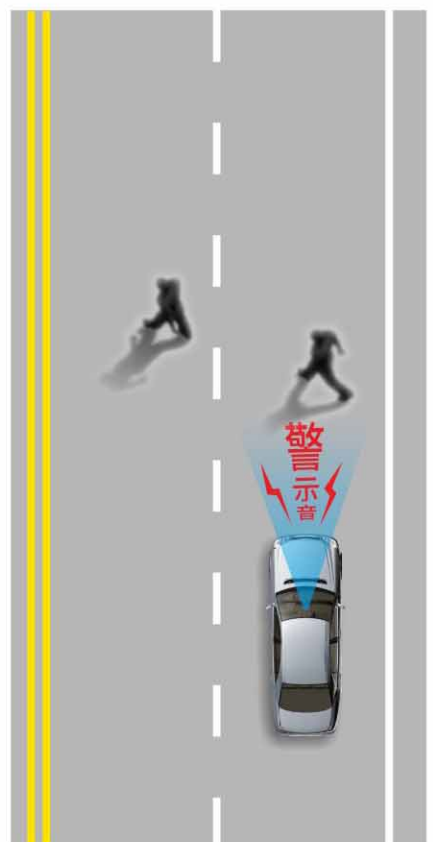

行人偵測警示系統示意圖