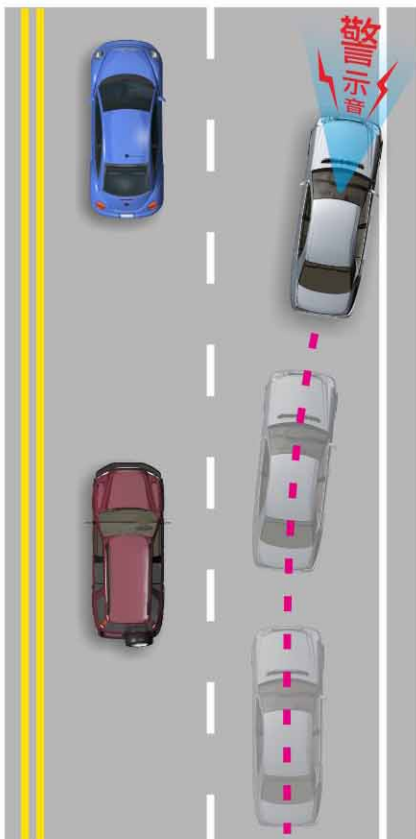

車道偏移警示系統示意圖